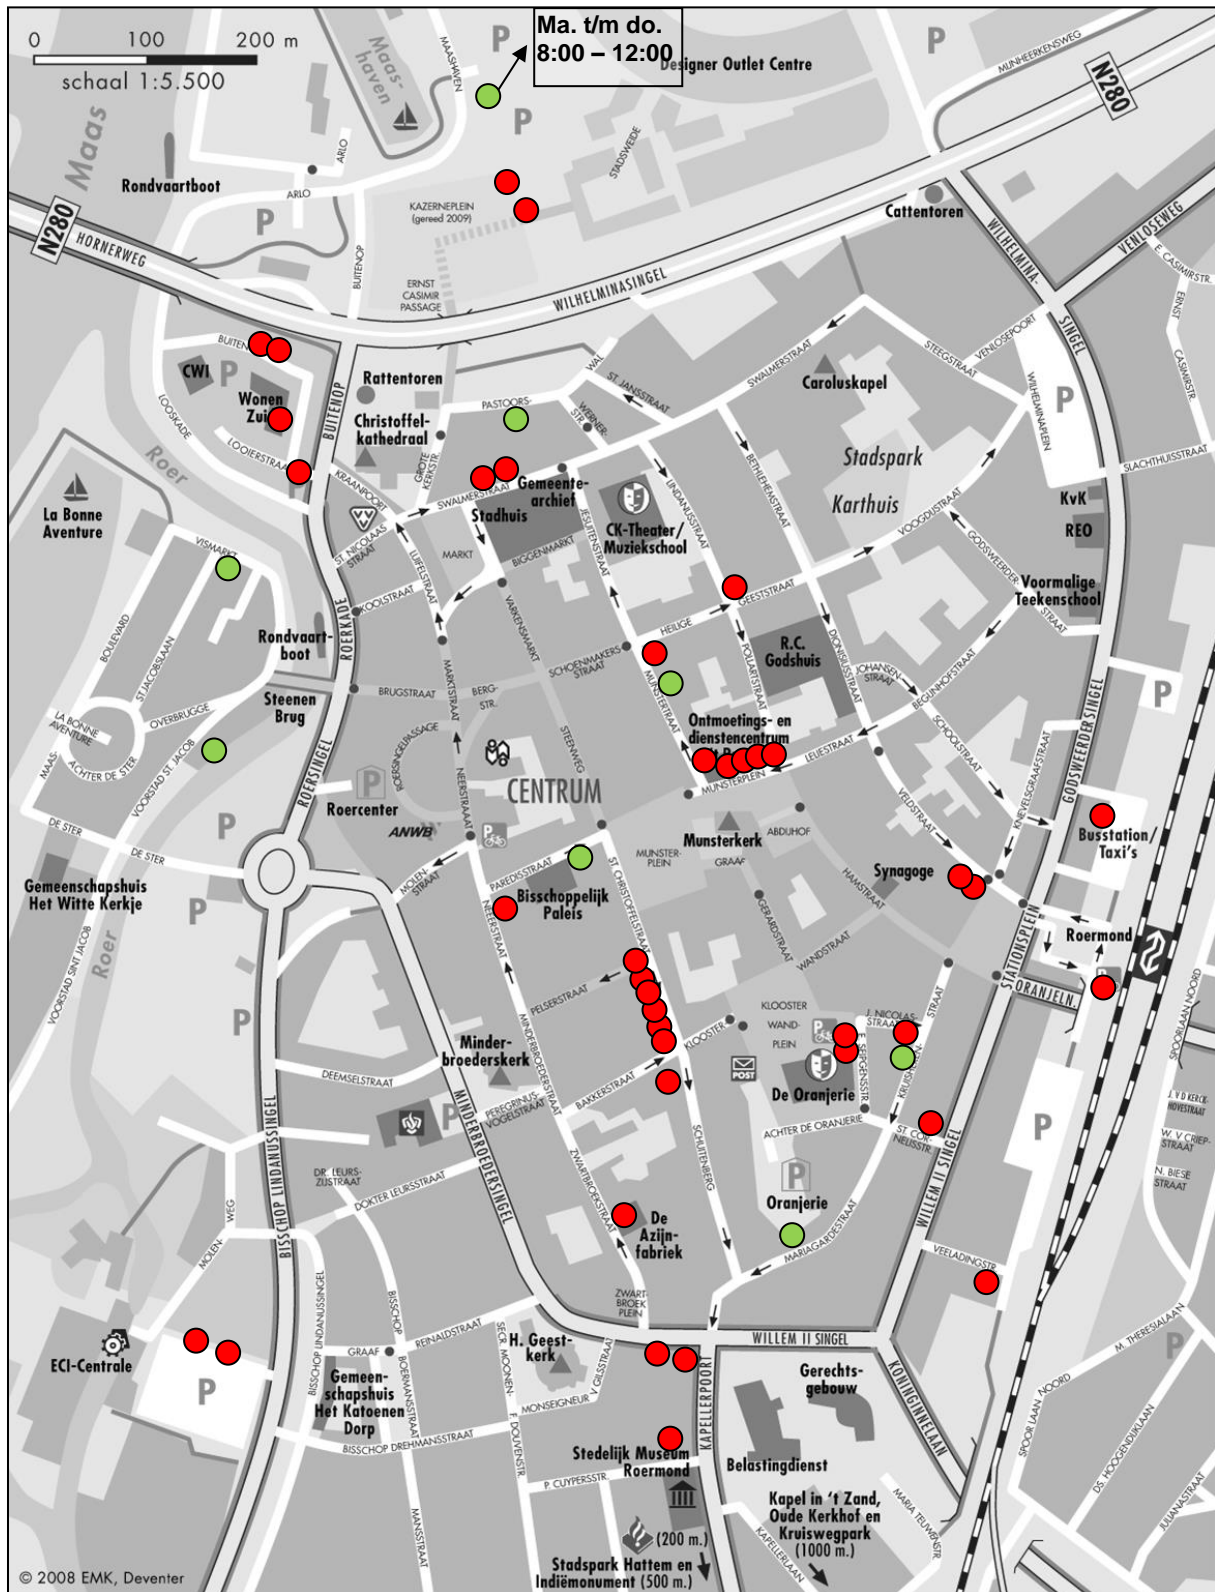

Algemene gehandicaptenparkeerplaatsen Centrum

Gratis parkeren, maximaal 3 uur parkeren met parkeerschijf

GEMEENTE ROERMOND

Adressen van de parkeerplaatsen: zie achterzijde

Versie 1 juli 2019

- Gehandicaptenparkeerplaats
- Gehandicaptenparkeerplaats op kenteken

Locaties algemene gehandicaptenparkeerplaatsen betaald parkerengebied Roermond

Aantal	Locatie	Gebied	Ter hoogte van huisnr.	Nadere aanduiding
2	Buitenop	D		Naast CWI
1	Buitenop	D	9	Bij Wonen Zuid
1	Looierstraat	D		
2	Maashaven	D		Langs bioscoop
2	Swalmerstraat	A	5	Naast stadhuis
1	Munsterstraat	A	5	
1	Munsterstraat	A	61	Bij 't Paradies
4	Munsterplein (noord)	A	13A	Achterzijde Godshuis
1	Lindanusstraat	A		Op hoek Heilige Geeststraat
1	Neerstraat	A	51-53	
6	St. Christoffelstraat	A	20	
1	Schuitenberg	A	2	Bij Bakkerstraat
1	Zwartbroekstraat	A	19	Bij "De Azijnfabriek"
2	Minderbroedersingel	B	3	Bij DC Klinieken
1	Godsweedersingel	B	Achterzijde 10	Bij busstation
2	Veldstraat	A	1	Voor Evers
1	Stationsplein	B		Bij NS-station
1	Kruisherestraat	A	3	Bij Eurogordijn
2	Emile Seipgensstraat	A		
1	St. Cornelisstraat	A		Op hoek bij Willem II Singel
1	Veeladingstraat	B1	14A	
1	M Tilman van Breestraat	B		Geen onderbord met max 3 uur
2	Molenweg	C		Bij ECI
1	Pierre Cuypersstraat	C		Bij Cuypershuis

Gehandicaptenplaatsen op kenteken in betaald parkerengebied Roermond

Aantal	Locatie	Gebied	Ter hoogte van huisnr.	Nadere aanduiding
1	Maashaven	D		Ma. t/m do. 8.00 – 18.00 uur. Op kenteken V-640-PK
1	Pastoorswal	A		Op kenteken 8-KTJ-51
1	Munsterstraat	A	7	Op kenteken 6-SVK-06
1	Paredistraat	A	16	Op kenteken HL-PP-05
1	Kruisherestraat	A	3	Op kenteken 28-XX-BZ
1	Mariagardestraat	A		Op 2 kentekens: TF-566-N en 90-TND-9
1	Vismarkt	C		Op kenteken 6-VSK-88
1	Voorstad St. Jacob	C		Op kenteken NR-BJ-43